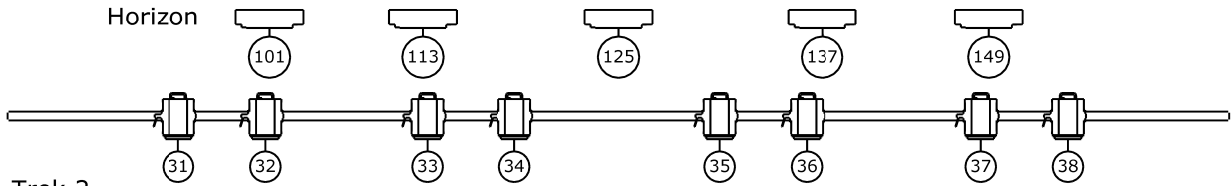

Trek 3

afstand tot eerste poot: 7m

Trek 2

afstand tot eerste poot: 4,8m

Trek 1

afstand tot eerste poot: 2m

Afmetingen  
 Podium: 10 x 14m  
 Speelvlak: 10 x 9,5m  
 trekhoogte: 7m

Vanaf voorrand balletvloer:

Trek 1: 1,30m  
 Trek 2: 3,10m  
 Trek 3: 6,00m

Overige Dimmers

Trek 1: 57 t/m 62  
 Trek 2: 65 t/m 72  
 Trek 3: 73 t/m 84  
 Vloer: 89 t/m 100  
 Spare: 45 t/m 56

Project  
 ICOON Theater

Cordinator techniek  
 Koert van der Laan