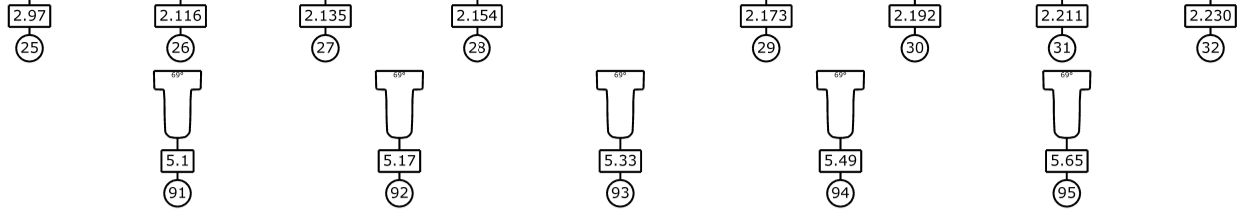

Trek 3

Trek 2

Trek 1

Afmetingen:  
 Podium: 10 x 14m  
 Speelvlak: 10 x 9,5m  
 Trekhoogte: 7m

Vanaf voorrand balletvloer:  
 Trek 1: 1,30m  
 Trek 2: 3,10m  
 Trek 3: 6,00m

Overige adressen  
 Haze: 511 + 512  
 Rook: 510  
 Horizon RGB: 351 thru 353  
 All Zaal: 500  
 All wanden: 504

Project  
 Icoon Theater  
 Coördinator techniek  
 Koert van der Laan  
 Naam ontwerper  
 Dio Brattinga

Legende symbolen

EclProfile CT+ 25-50  
 - raw 16bit mode

DisplayCob FC  
 - 8 channel mode

EclFresnel CT+S  
 - raw 16 bit mode 36

EclProfile CT+  
 - Raw 16bit mode